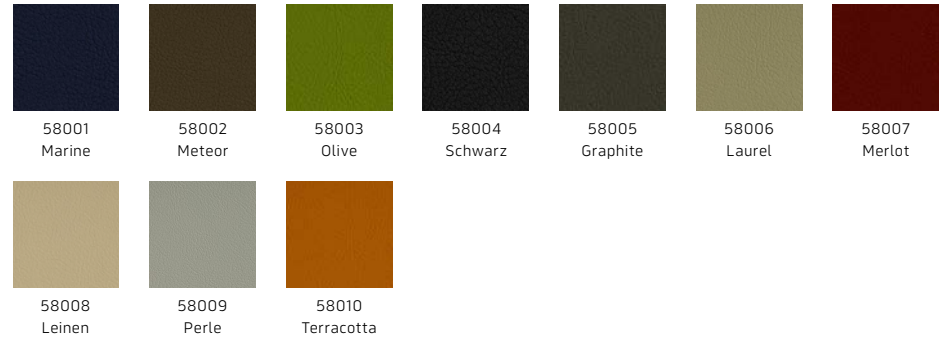

Kunstleder