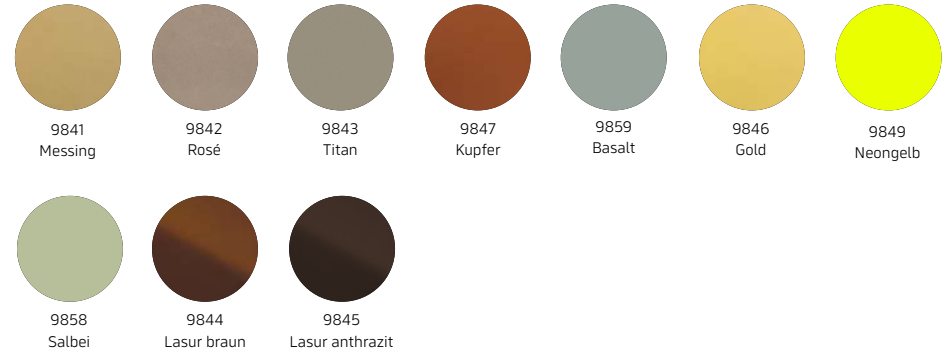

Set 29

6710 x 4086
(3330 2 Elemente)
(B x H x T in mm)

Set 30

5060 x 24001
(B x T in mm)

Set 31

9120 x 5120
(B x T in mm)

Unsere
vielfältigen
Materialien

Gestellfarben

Metalloberflächen

Design Edition

Dekore

Dekore

Trend Dekore ¹⁾

Trend nature Dekore ¹⁾

Linolium ^{2) 3)}

Stoffe

Fox
35040
Senfgeb

Fox
35091
Silbergrau

Trend Dekor
387
Ahorn Alesund

Fox

35030 Limettengrün	35083 Waldgrün	35051 Petrol	35050 Nachtblau	35082 Violett	35010 Rubinrot	35064 Kupfer
35040 Senfgeb	35021 Sand	35091 Silbergrau	35095 Taupe	35090 Anthrazit	35099 Schwarz	