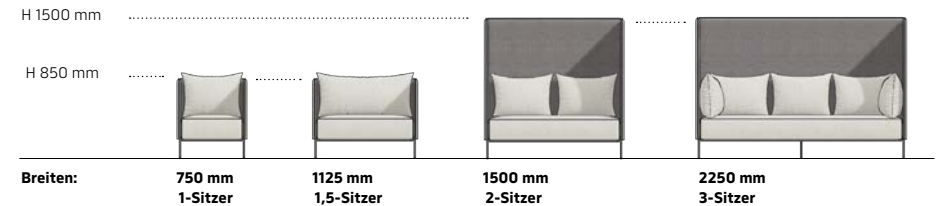

Solitärmodule

(Sitzelemente mit Rück- und Seitenwand, optional mit Eckkissen ergänzt)