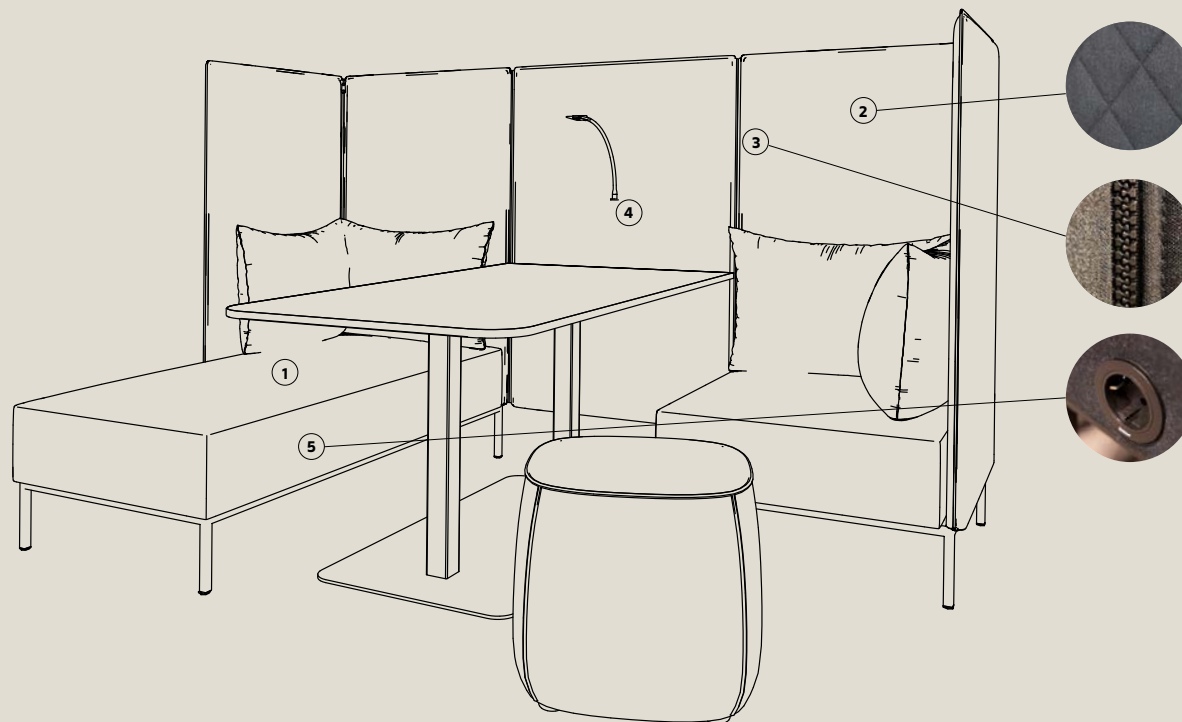

Technische Daten

Elements ist vielseitig kombinierbar.

Größen

Breiten	1-Sitzer, 1,5-Sitzer, 2-Sitzer, 3-Sitzer
Sitzhöhe	465 mm
Fußhöhe	200 mm
Rückwandhöhe	niedrig 850 mm, hoch 1500 mm
Gestell	Gestell 20 x 20 mm Quadratrohr (analog Base)

Ausstattung

- ① **Sitzkomfort** Sitze bestehen aus Wellenfeder und Federkern
- **Rückenkissen** Formstabil & locker aufgelegt, Füllung Rhombo-Fill®
- ② **Steppung** Optional im Rautenmuster in der Innenseite vom Rücken möglich
- ③ **Fixierung der Module** Über Reißverschluss an den Rückwänden und Metallverbinder unter den Gestellen

Materialien & Farben

Rückenbezug innen- und außen	Alle Febrü Stoffe, Limited Edition und Kunstledersortiment
Bezug Sitz und Kissen	Alle Febrü Stoffe und Kunstledersortiment
Gestellfarben	Alle Farben der Febrü Standard Kollektion und Febrü Design Edition
Korpus- u. Frontfarbe	Alle Dekore

Elektrifizierung

- ④ **Leseleuchten** Leseleuchte an der Rückwand oder Tischleuchte auf der Box
- ⑤ **Ladefunktion** In den Sitzen frontal links oder rechts, EVOLine One mit USB-Doppelcharger oder 230V Steckdose

Zubehör

Kissen, Places Beistelltische