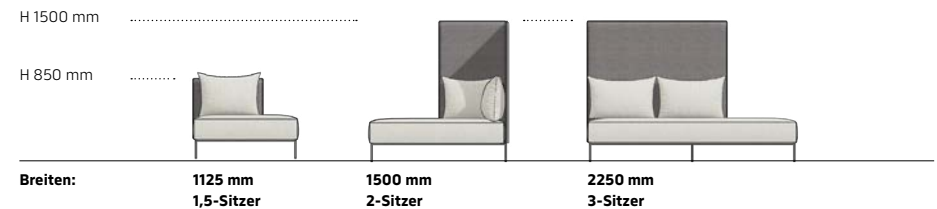

Récamieren & Segementmodule

(Sitzelemente mit Segmentrück- und Seitenwand, optional mit Eckkissen ergänzt, wahlweise Ausführung rechts oder links)