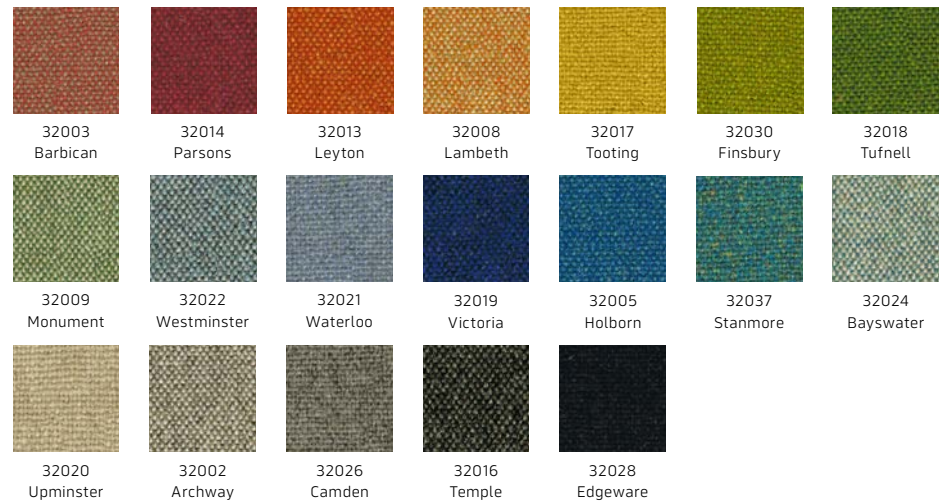

Metalloberflächen

Design Edition

Dekore

Dekore

Trend Dekore ¹⁾

Trend nature Dekore ¹⁾

Linolium ^{2) 3)}

Stoffe

Blazer

Lucia / Xtreme

Stoffe

Remix 2

Main Line Flax

Konfigurieren
Sie hier Ihr
Elements
Loungesofa

Stoffe

Fox
35083
Waldgrün

Fox
35040
Senfgeb

Fox
35091
Silbergrau

Trend Dekor
387
Ahorn Alesund

Fox

35030 Limettengrün	35083 Waldgrün	35051 Petrol	35050 Nachtblau	35082 Violett	35010 Rubinrot	35064 Kupfer
35040 Senfgeb	35021 Sand	35091 Silbergrau	35095 Taupe	35090 Anthrazit	35099 Schwarz	

Die hier abgebildeten Oberflächen und Farben dienen nur der Orientierung und sind nicht farbverbindlich. Informationen zu den Stoffqualitäten und -eigenschaften entnehmen Sie bitte der Original-Stoffmuster-Karte.