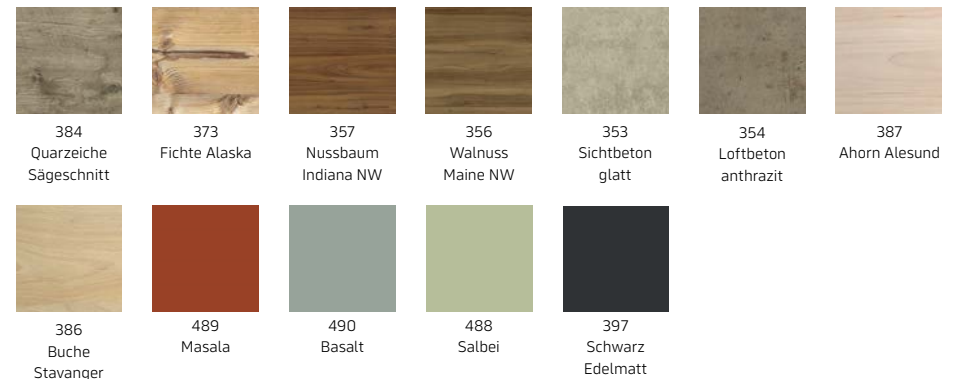

Metalloberflächen

Design Edition

Dekore

Dekore

Trend Dekore ¹⁾

Trend nature Dekore ¹⁾

Linolium ^{2) 3)}

Stoffe

Blazer

Lucia / Xtreme

Stoffe

Remix 2

Main Line Flax

Konfigurieren
Sie hier Ihr
Elements
Loungesofa

Stoffe

Fox
35083
Waldgrün