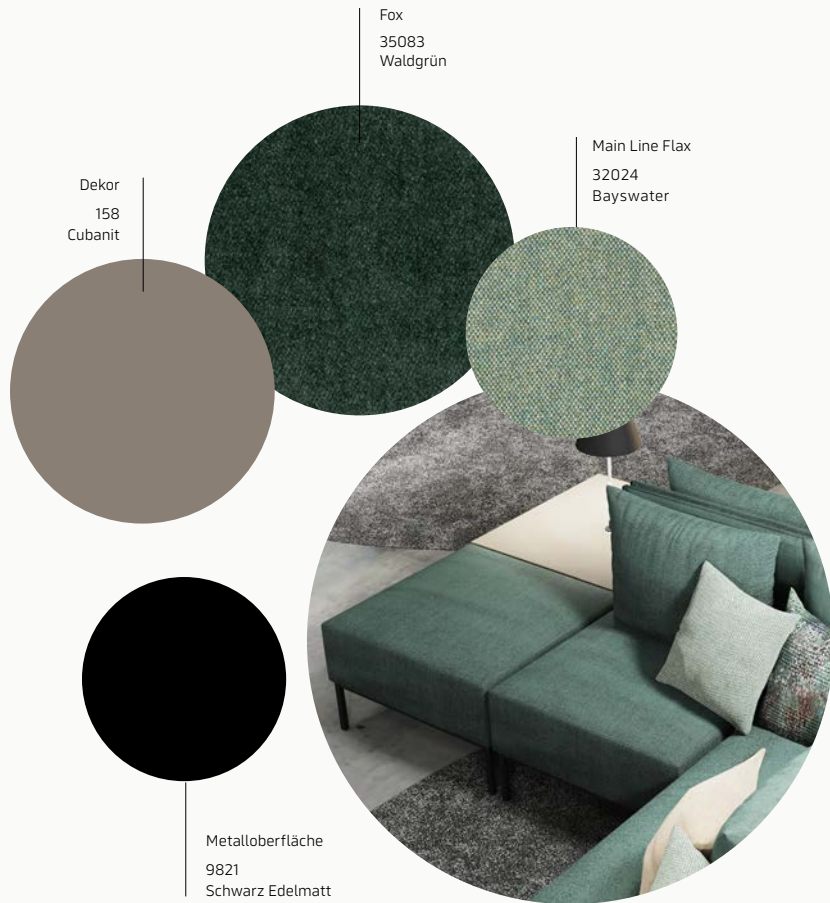

Set 29

6710 x 4086
(3330 2 Elemente)
(B x H x T in mm)

Set 30

5060 x 24001
(B x T in mm)

Set 31

9120 x 5120
(B x T in mm)

Unsere
vielfältigen
Materialien

Gestellfarben

Metalloberflächen

Design Edition

Dekore

Dekore

Trend Dekore ¹⁾

Trend nature Dekore ¹⁾

Linolium ^{2) 3)}

Stoffe