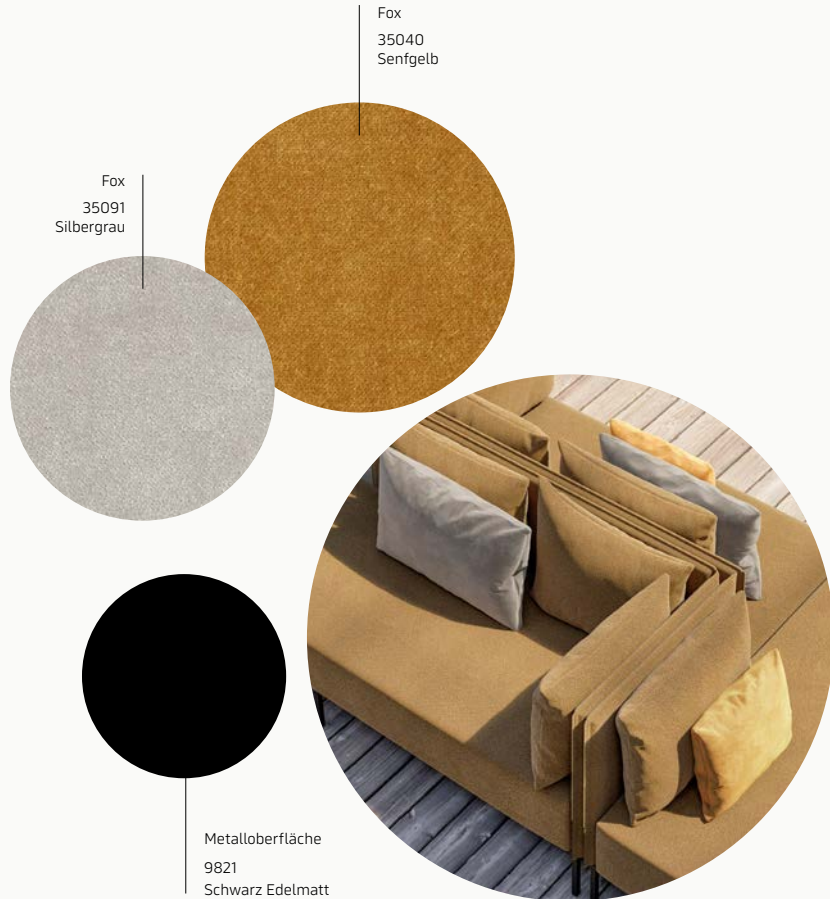

Set 29

6710 x 4086
(3330 2 Elemente)
(B x H x T in mm)

Set 30

5060 x 24001
(B x T in mm)

Set 31

9120 x 5120
(B x T in mm)

Unsere
vielfältigen
Materialien

Gestellfarben

Metalloberflächen

Design Edition

Dekore

Dekore

Trend Dekore ¹⁾

Trend nature Dekore ¹⁾

Linolium ^{2) 3)}

Stoffe