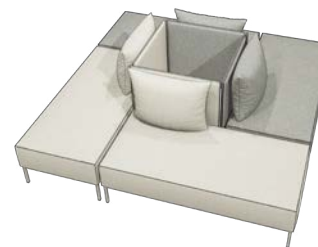

Metalloberfläche: Basalt

Dekor: Eiche Montana

Technische Daten

Elements ist vielseitig kombinierbar.

Größen

Breiten	1-Sitzer, 1,5-Sitzer, 2-Sitzer, 3-Sitzer
Sitzhöhe	465 mm
Fußhöhe	200 mm
Rückwandhöhe	niedrig 850 mm, hoch 1500 mm
Gestell	Gestell 20 x 20 mm Quadratrohr (analog Base)

Set 9

1500 x 1500
(B x T in mm)

Set 10

3000 x 1500
(B x T in mm)

Set 11

3000 x 1500
(B x T in mm)

Set 12

3000 x 1460
(B x T in mm)

Set 13

4875 x 1500
(B x T in mm)

Set 14

2209 x 2210
(B x T in mm)

Set 15

2585 x 2585
(B x T in mm)

Set 16

2300 x 750
(B x T in mm)