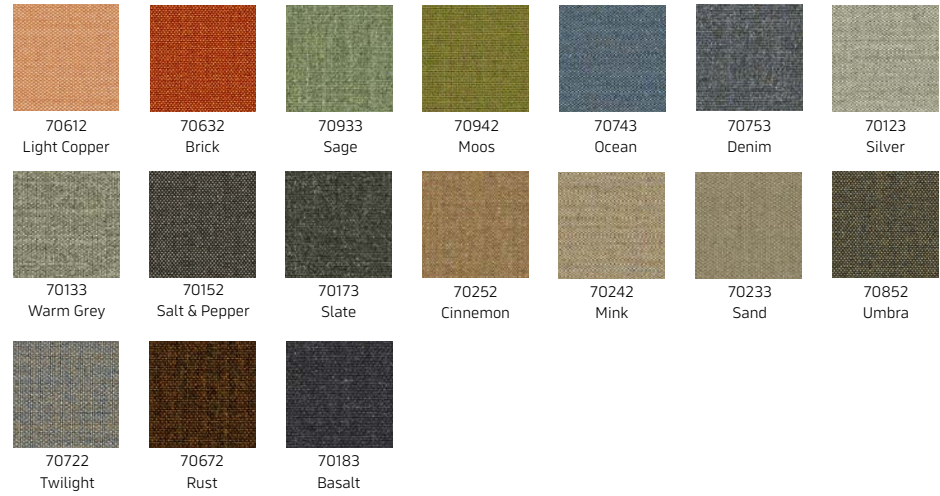

Metalloberflächen

Design Edition

Dekore

Dekore

Trend Dekore ¹⁾

Trend nature Dekore ¹⁾

Linolium ^{2) 3)}

Stoffe

Blazer

Lucia / Xtreme

Stoffe

Remix 2

Main Line Flax

Konfigurieren
Sie hier Ihr
Elements
Loungesofa

Stoffe

Fox
35083
Waldgrün

Fox
35040
Senfgeb

Fox
35091
Silbergrau

Trend Dekor
387
Ahorn Alesund

Fox

35030 Limettengrün	35083 Waldgrün	35051 Petrol	35050 Nachtblau	35082 Violett	35010 Rubinrot	35064 Kupfer
35040 Senfgeb	35021 Sand	35091 Silbergrau	35095 Taupe	35090 Anthrazit	35099 Schwarz	