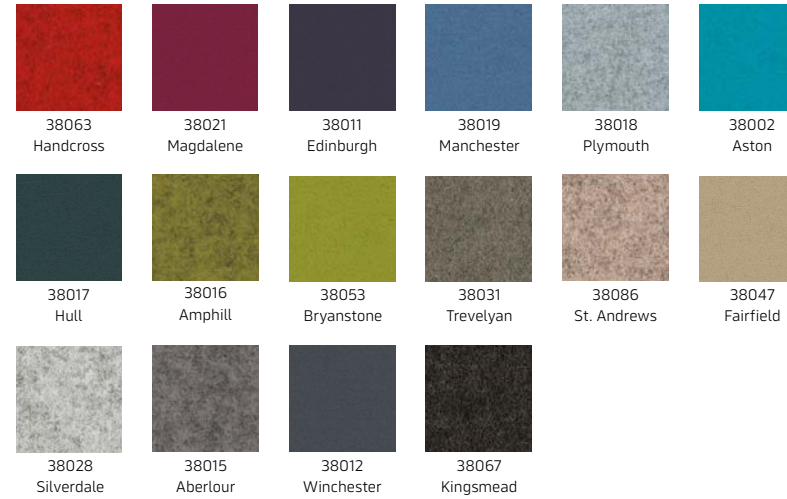

Metalloberflächen

Design Edition

Dekore

Dekore

Trend Dekore ¹⁾

Trend nature Dekore ¹⁾

Linolium ^{2) 3)}

Stoffe

Blazer

Lucia / Xtreme

Stoffe

Remix 2

Main Line Flax

Konfigurieren
Sie hier Ihr
Elements
Loungesofa

Stoffe

Fox
35083
Waldgrün

Fox
35040
Senfgeb

Fox
35091
Silbergrau

Trend Dekor
387
Ahorn Alesund

Fox

35030 Limettengrün	35083 Waldgrün	35051 Petrol	35050 Nachtblau	35082 Violett	35010 Rubinrot	35064 Kupfer
35040 Senfgeb	35021 Sand	35091 Silbergrau	35095 Taupe	35090 Anthrazit	35099 Schwarz	