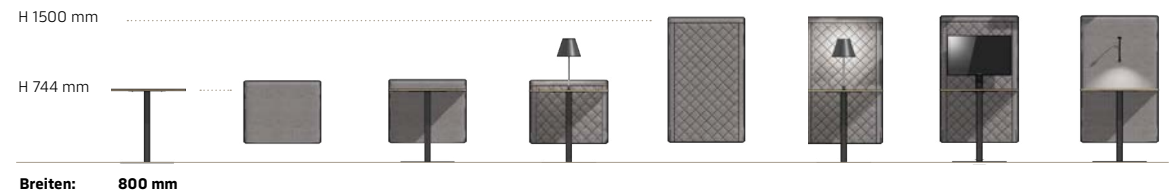

Tische & Zwischenwände

Tischelemente

(Tische optional mit Zwischenwänden kombinierbar, wahlweise mit Beleuchtung der Bildschirmtischadaption)