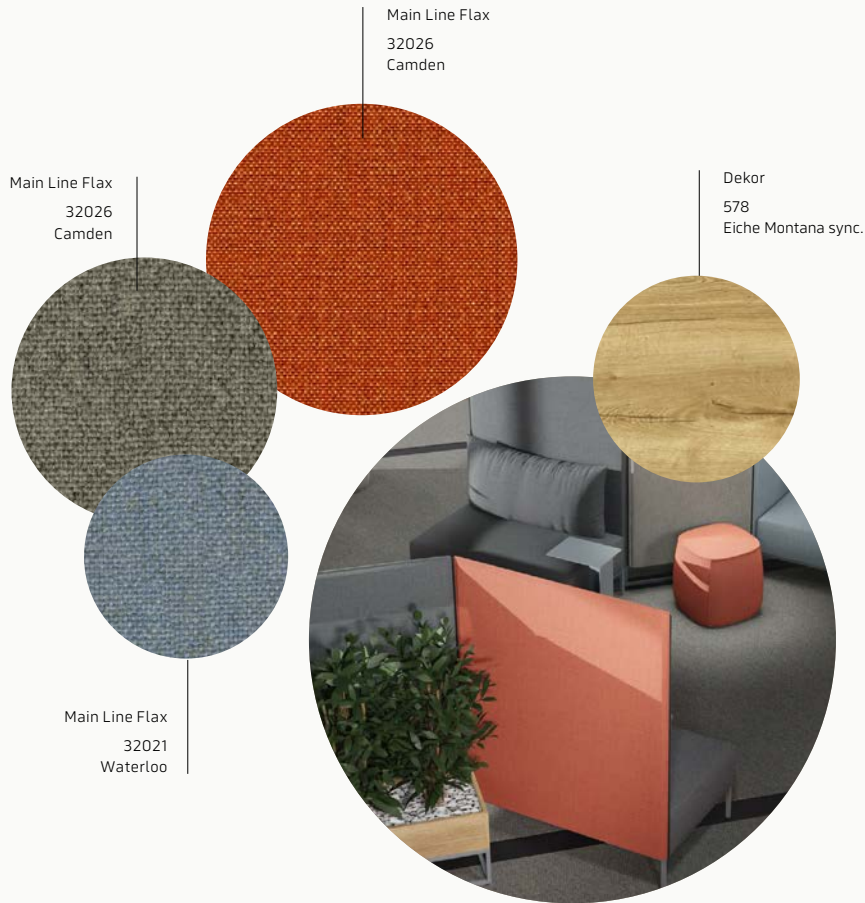

Metalloberflächen

Design Edition

Dekore

Dekore

Trend Dekore ¹⁾

Trend nature Dekore ¹⁾

Linolium ^{2) 3)}

Stoffe

Blazer

Lucia / Xtreme

Stoffe

Remix 2

Main Line Flax

Konfigurieren
Sie hier Ihr
Elements
Loungesofa

Stoffe

Fox
35083
Waldgrün