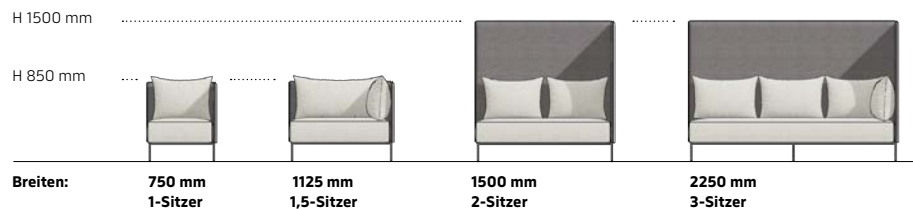

Metalloberfläche: Basalt

Dekor: Eiche Montana

Technische Daten

Elements ist vielseitig kombinierbar.

Größen

Breiten	1-Sitzer, 1,5-Sitzer, 2-Sitzer, 3-Sitzer
Sitzhöhe	465 mm
Fußhöhe	200 mm
Rückwandhöhe	niedrig 850 mm, hoch 1500 mm
Gestell	Gestell 20 x 20 mm Quadratrohr (analog Base)

Zubehör

Kissen, Places Beistelltische

Ausführungen & Dimensionen

Alle abgebildeten Elementbreiten in jeweils angegebener Modulhöhe erhältlich

Loungemodule

Linearmodule

(Sitzelemente mit oder ohne Rückwand)

Récamieren & Segementmodule

(Sitzelemente mit Segmentrück- und Seitenwand, optional mit Eckkissen ergänzt, wahlweise Ausführung rechts oder links)

Eckmodule

(Sitzelemente mit Rückwand und seittl. Wand, optional mit Eckkissen ergänzt, wahlweise Ausführung rechts oder links)