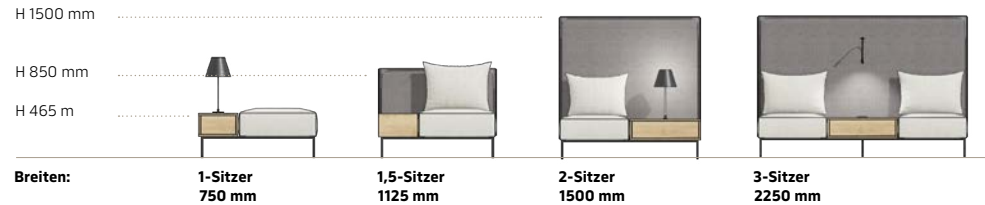

Korpusmodule

Verschiedene Ausprägungen möglich – Beleuchtung, Schubkasten, Öffnung vorne, rechts oder links.

Pflanzboxen

(Oben geöffnet, kombinierbar mit Serie Fashion Green)

Kombimodule

Kombimodule

(Kombination aus Lounge- und Korpuselementen/Boxen)