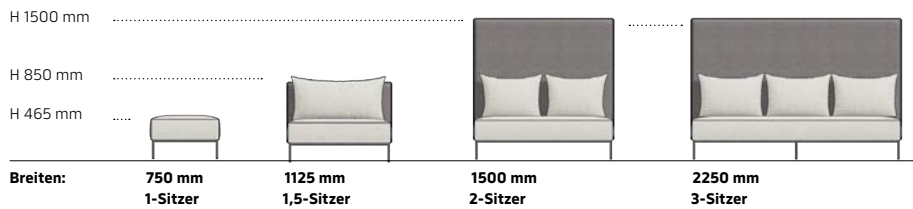

Metalloberfläche: Basalt

Dekor: Eiche Montana

Technische Daten

Elements ist vielseitig kombinierbar.

Größen

Breiten	1-Sitzer, 1,5-Sitzer, 2-Sitzer, 3-Sitzer
Sitzhöhe	465 mm
Fußhöhe	200 mm
Rückwandhöhe	niedrig 850 mm, hoch 1500 mm
Gestell	Gestell 20 x 20 mm Quadratrohr (analog Base)

Zubehör

Kissen, Places Beistelltische

Ausführungen & Dimensionen

Alle abgebildeten Elementbreiten in jeweils angegebener Modulhöhe erhältlich

Loungemodule

Linearmodule

(Sitzelemente mit oder ohne Rückwand)

Récamieren & Segementmodule